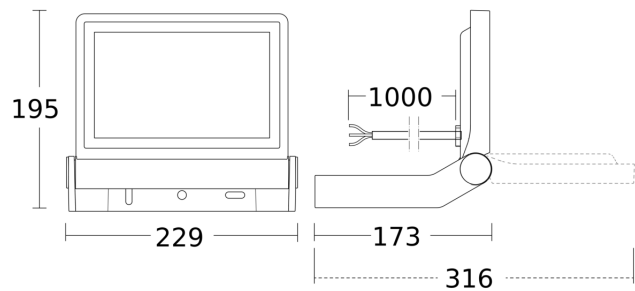

Reflector LED fără senzor

XLED ONE

Antracit
EAN 4007841 065201
Nr. articol 065201

Desen tehnic

Schema circuitului