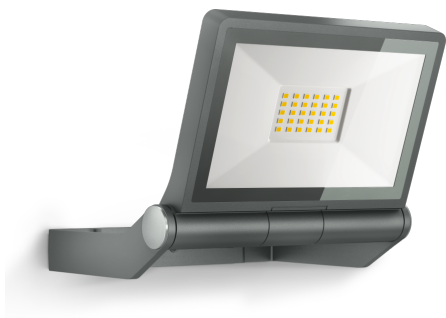

Reflector LED fără senzor

XLED ONE

Antracit
EAN 4007841 065201
Nr. articol 065201

LED

Langlebige LED
50.000 h

3000 K

3000K warmweiß

IP44

Panel 180° vertikal

Innenleuchte/
Außenleuchte

Energie sparen

3 years

Herstellergarantie

Lichtquelle nicht
austauschbar

Betriebsgerät nicht
austauschbar

CE

Descrierea funcției

Impresionant de eficient. Extrem de durabil. Proiectorul de perete și tavan XLED ONE convinge prin tehnica cu LED modernă și luminează cu lumină albă caldă de 3000 K și 2050 lm, cu un consum de curent de doar 17,8 W. Panoul din aluminiu se poate rabata pe verticală la 180°. Cu reflector de înaltă calitate și lumină puternică precum și LED-uri cu viață lungă (30 ani).

Specificații tehnice

Dimensiuni (L x B x H)	173 x 229 x 195 mm
Cu sursă luminoasă	Da, sistem LED STEINEL
Cu senzor de mișcare	Nu
Garanția producătorului	3 ani
Variante	Antracit
UM1, EAN	4007841065201
Aplicație, loc	Exterior
Aplicație, încăpere	exterior, în toată clădirea, curte & cale de acces
Locul montării	perete, tavan
Instalare	perete, tavan, Montaj aparent
Rezistență la impact	IK03
Grad de protecție	IP44
Clasă de protecție	I
Temperatura ambientală	-20 – 40 °C
Material carcasă	Aluminiu
Material de acoperire	Sticlă transparentă